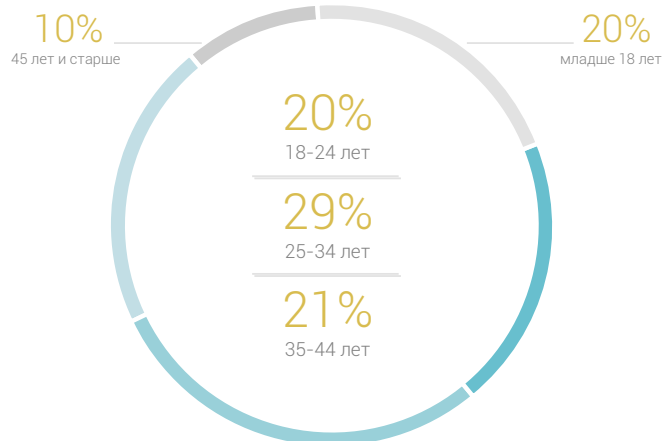

Pinme.ru - это социальный сервис, с помощью которого можно поделиться с другими тем, что тебе нравится, используя фотографии и видео.

Доступные форматы:

Desktop

Video-banner

Аудитория Pinme.ru

Пол

25%
мужчины

75%
женщины

Возраст

Образование

Ядро аудитории

18-34 лет

Доход

Род занятий

Спасибо за внимание!