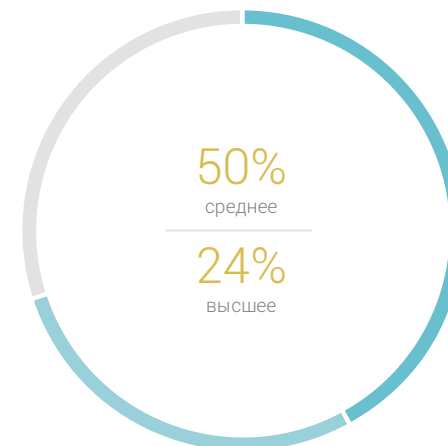

Pinme.ru - это социальный сервис, с помощью которого можно поделиться с другими тем, что тебе нравится, используя фотографии и видео.

Доступные форматы:

Desktop

Video-banner

Аудитория Pinme.ru

Пол

25%
мужчины

75%
женщины

Возраст

Образование

Ядро аудитории

18-34 лет

Доход

Род занятий

Спасибо за внимание!