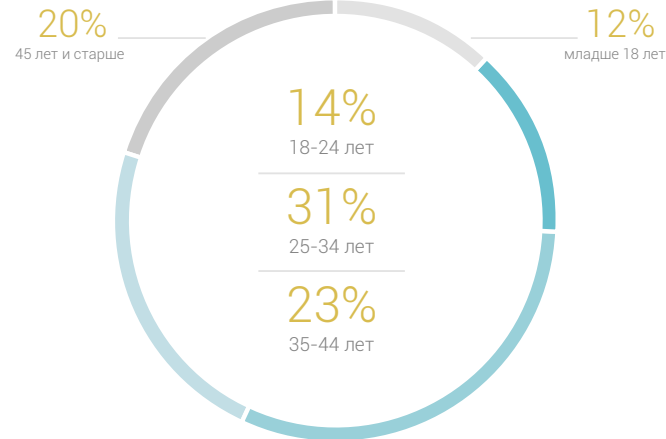

# Аудитория Sibnet.ru

Пол

78%  
мужчины

22%  
женщины

Возраст

Более **50% посетителей** портала SibNet.Ru это люди в возрасте от 20 до 35 лет, основная часть пользователей имеет высшее образование и работает в коммерческих организациях.