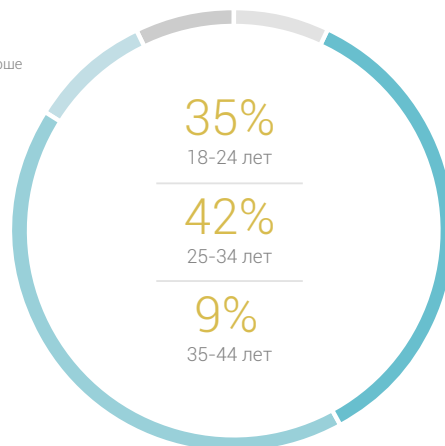

Smexo.tv

2 700 000
уникальных посетителей

8 000 000
просмотров видео в месяц

Smexo.tv - самые смешные происшествия и приколы в прямом эфире! Юмор в видео с ТВ.

Доступные форматы:

Desktop

Pre-roll

Post-roll

Smexo.tv

Аудитория Smexo.tv

Пол

65%
мужчины

35%
женщины

Возраст

7%
45 лет и старше

7%
младше 18 лет